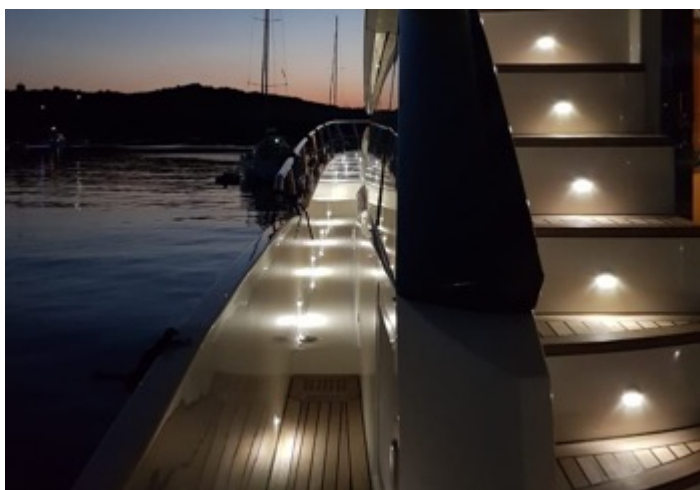

NORD STAR
YACHTING

ABSOLUTE 60 FLY

€ 1 150 000 / 2017 / ФРАНЦИЯ

ЭКСТЕРЬЕР / ИНТЕРЬЕР

* Компания Nord Star Yachting не несет ответственность за достоверность информации, предоставленной Судовладельцем (используемые изображения, спецификация яхты, список установленного оборудования, его исправность, показатели наработки двигателей, вопросы юридического оформления). Наработка двигателей указана на момент размещения сведений о судне на сайте и в дальнейшем периодически обновляется. Точные параметры и характеристики могут быть предоставлены по запросу покупателя и указаны в договоре купли-продажи. Вся предоставленная информация, касающаяся цен, состояния, технических характеристик и/или возможности эксплуатации яхт на воде, носит информационный характер и не является публичной офертой.