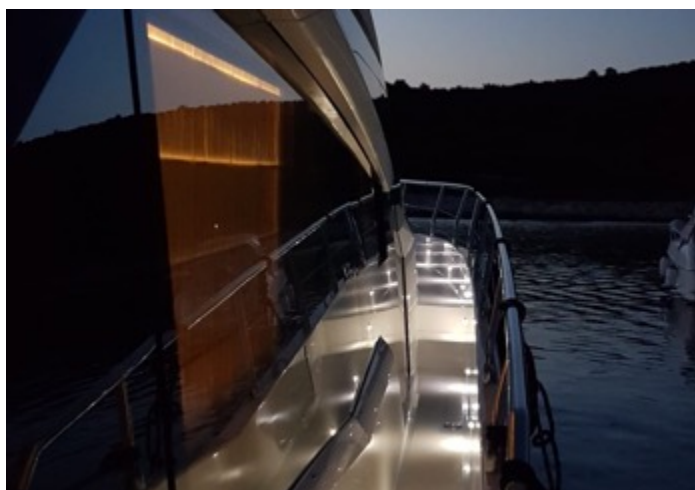

NORD STAR
YACHTING

ABSOLUTE 60 FLY

€ 1 150 000 / 2017 / ФРАНЦИЯ

ЭКСТЕРЬЕР / ИНТЕРЬЕР

* Компания Nord Star Yachting не несет ответственность за достоверность информации, предоставленной Судовладельцем (используемые изображения, спецификация яхты, список установленного оборудования, его исправность, показатели наработки двигателей, вопросы юридического оформления). Наработка двигателей указана на момент размещения сведений о судне на сайте и в дальнейшем периодически обновляется. Точные параметры и характеристики могут быть предоставлены по запросу покупателя и указаны в договоре купли-продажи. Вся предоставленная информация, касающаяся цен, состояния, технических характеристик и/или возможности эксплуатации яхт на воде, носит информационный характер и не является публичной офертой.