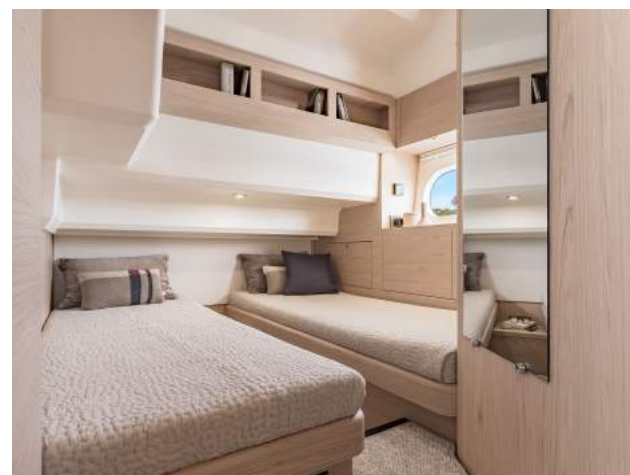

**Beneteau
Swift Trawler 47
573 395 EUR**

Франция, VAT не выплачен
2020 год

Гришков Игорь
+7 921 410 07 29

ФОТОГАЛЕРЕЯ