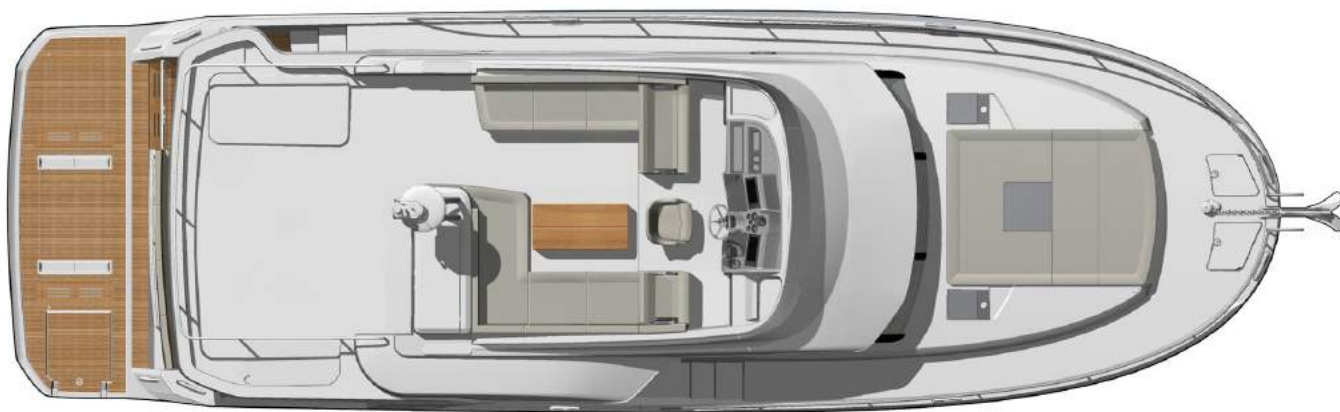

**Beneteau
Swift Trawler 47
573 395 EUR**

Франция, VAT не выплачен
2020 год

Гришков Игорь
+7 921 410 07 29

ПЛАН ПАЛУБ