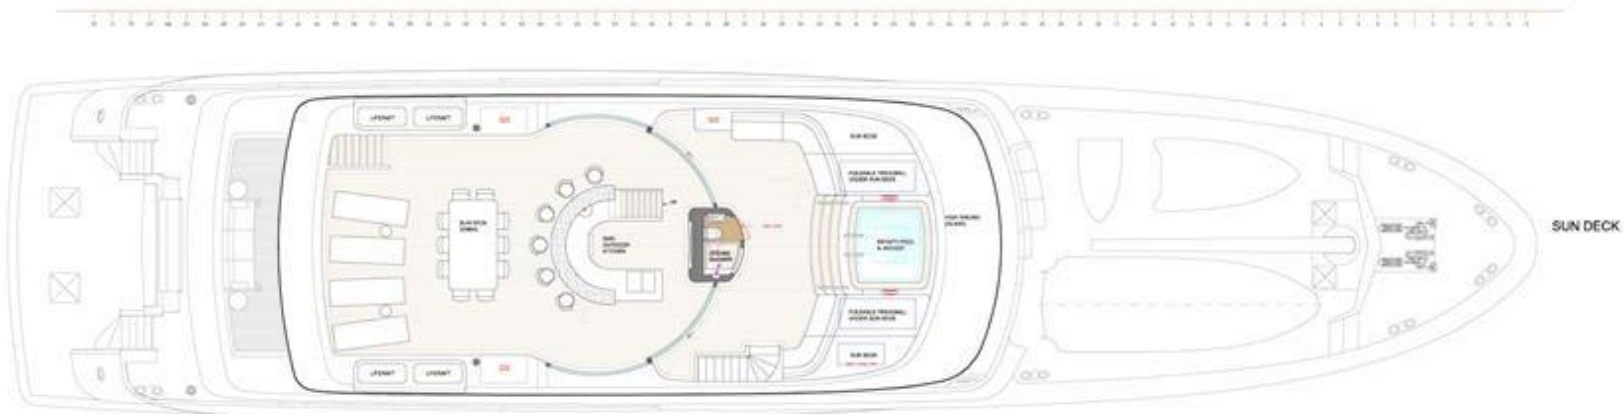

M/Y "CARYALI"

NORD STAR
SUPERYACHTS