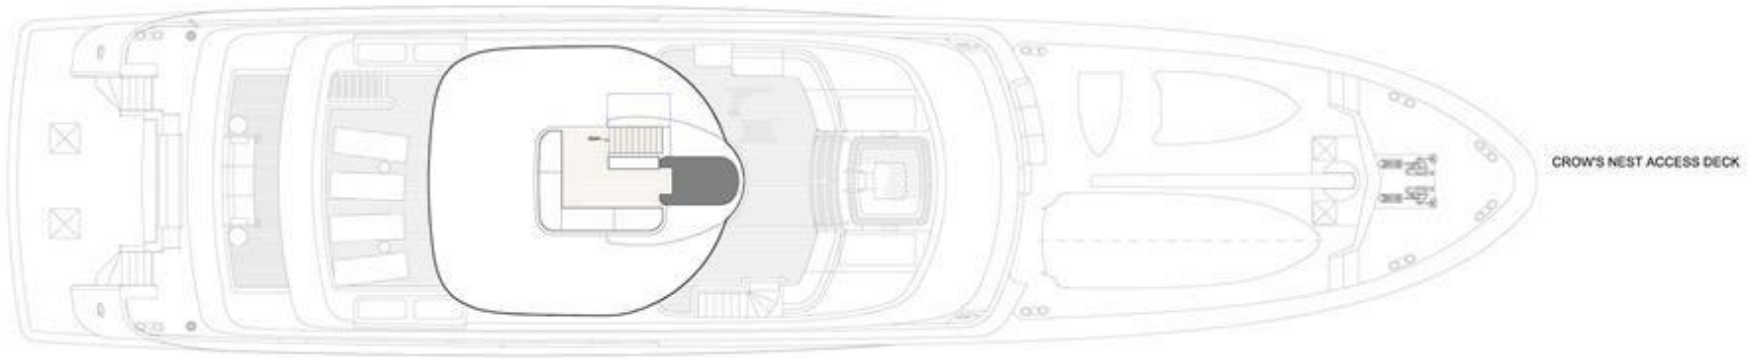

M/Y "CARYALI"

NORD STAR
SUPERYACHTS