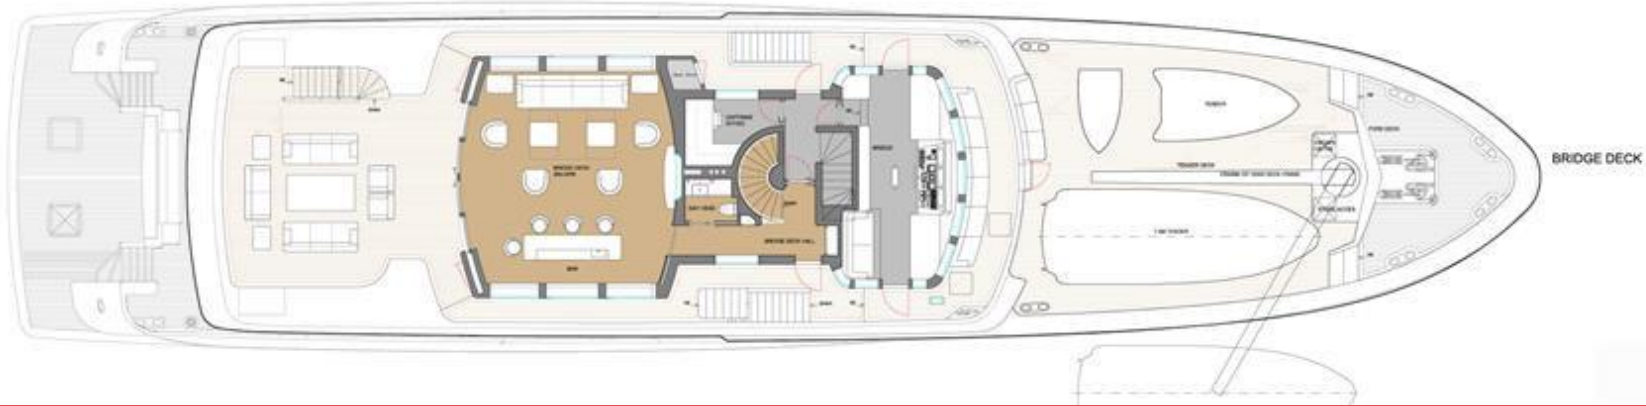

M/Y "CARYALI"

NORD STAR
SUPERYACHTS