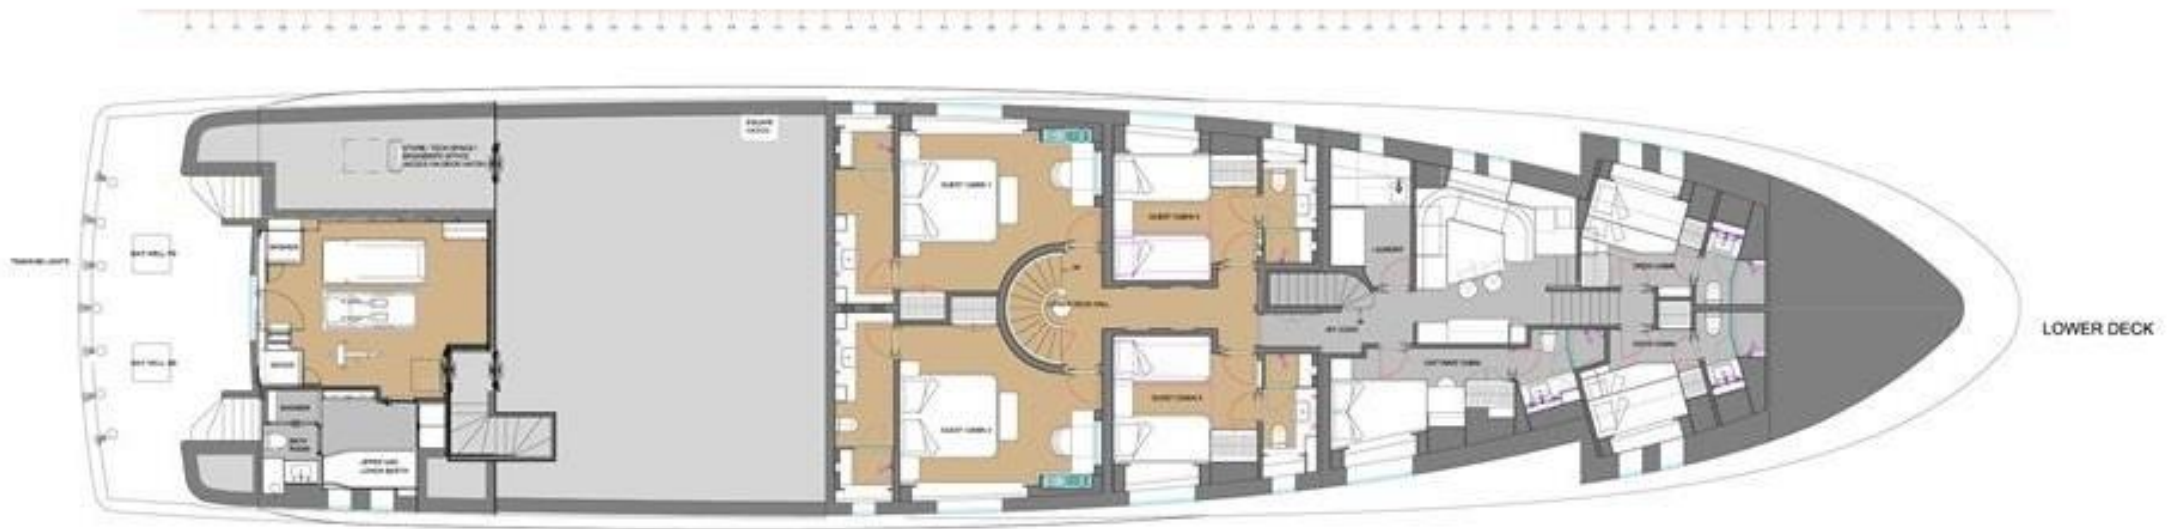

M/Y "CARYALI"

NORD STAR
SUPERYACHTS