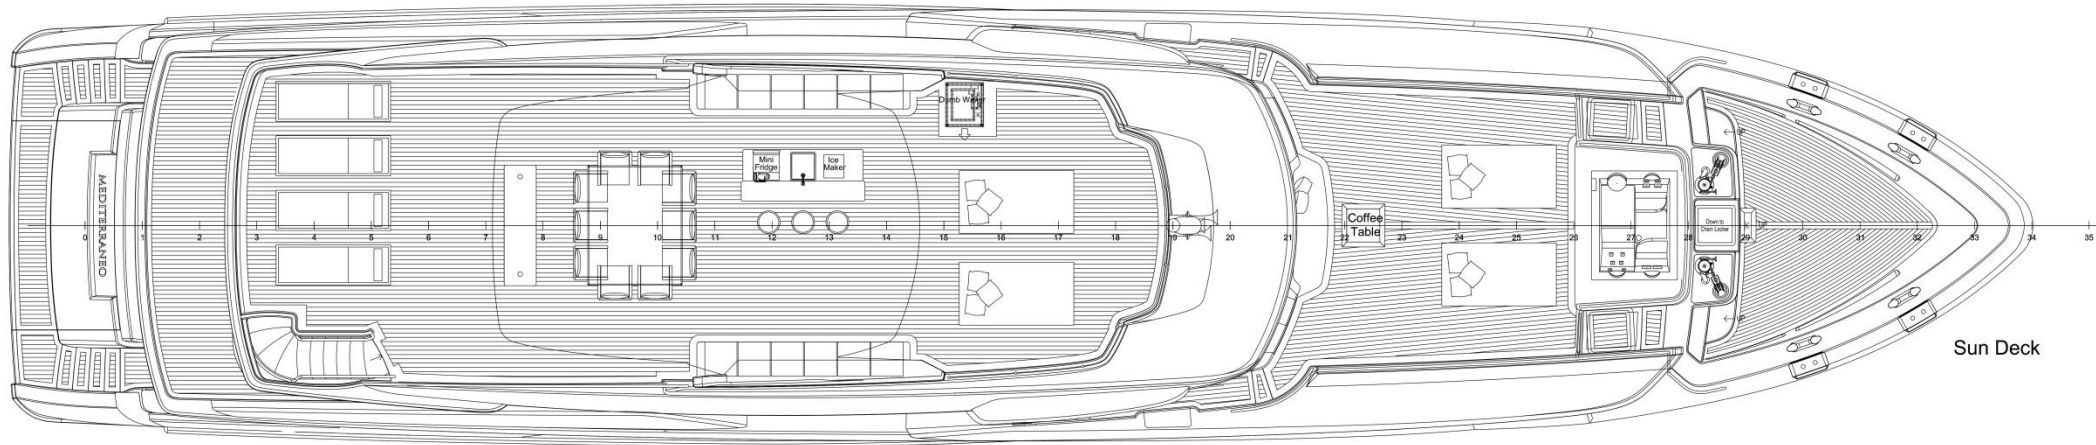

ВЕРХНЯЯ ПАЛУБА

Sun Deck