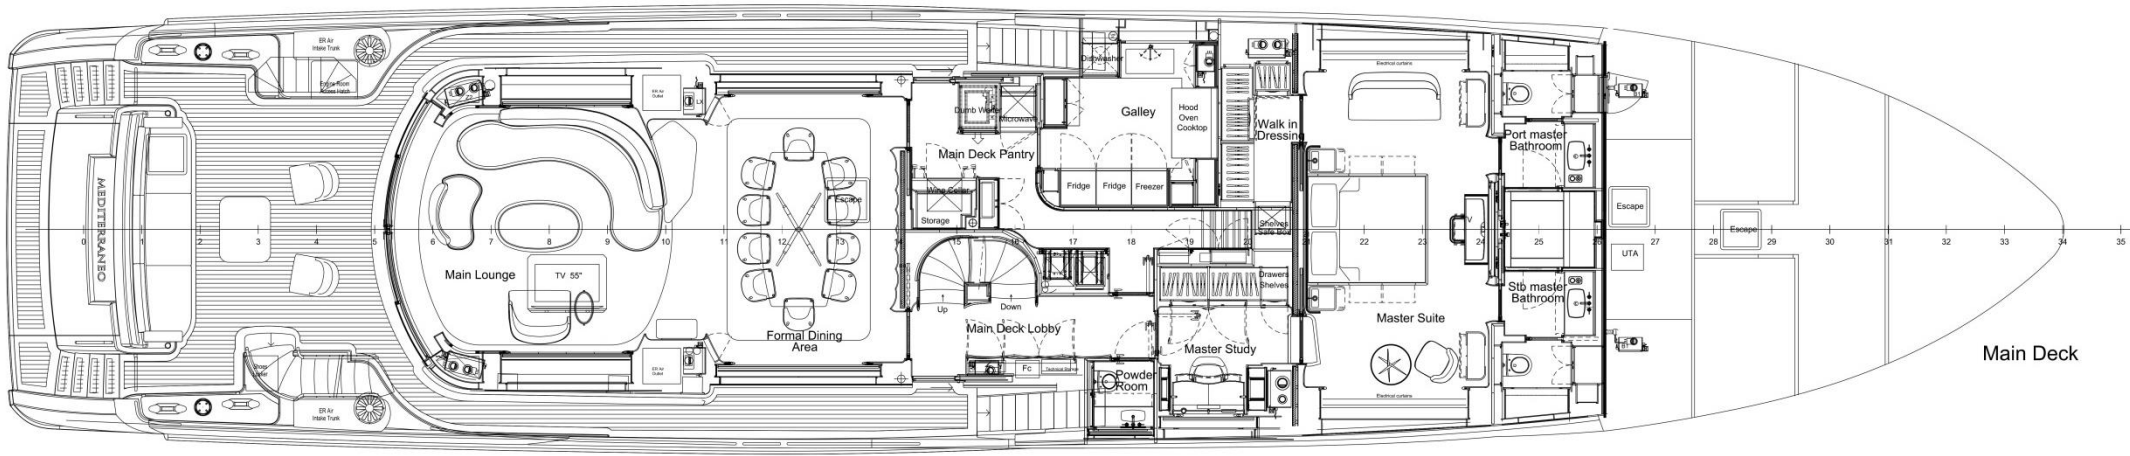

## МОСТИКОВАЯ ПАЛУБА

Upper Deck

**M/Y "MEDITERRANEO 116"**

**NORD STAR**  
SUPERYACHTS

# ГЛАВНАЯ ПАЛУБА