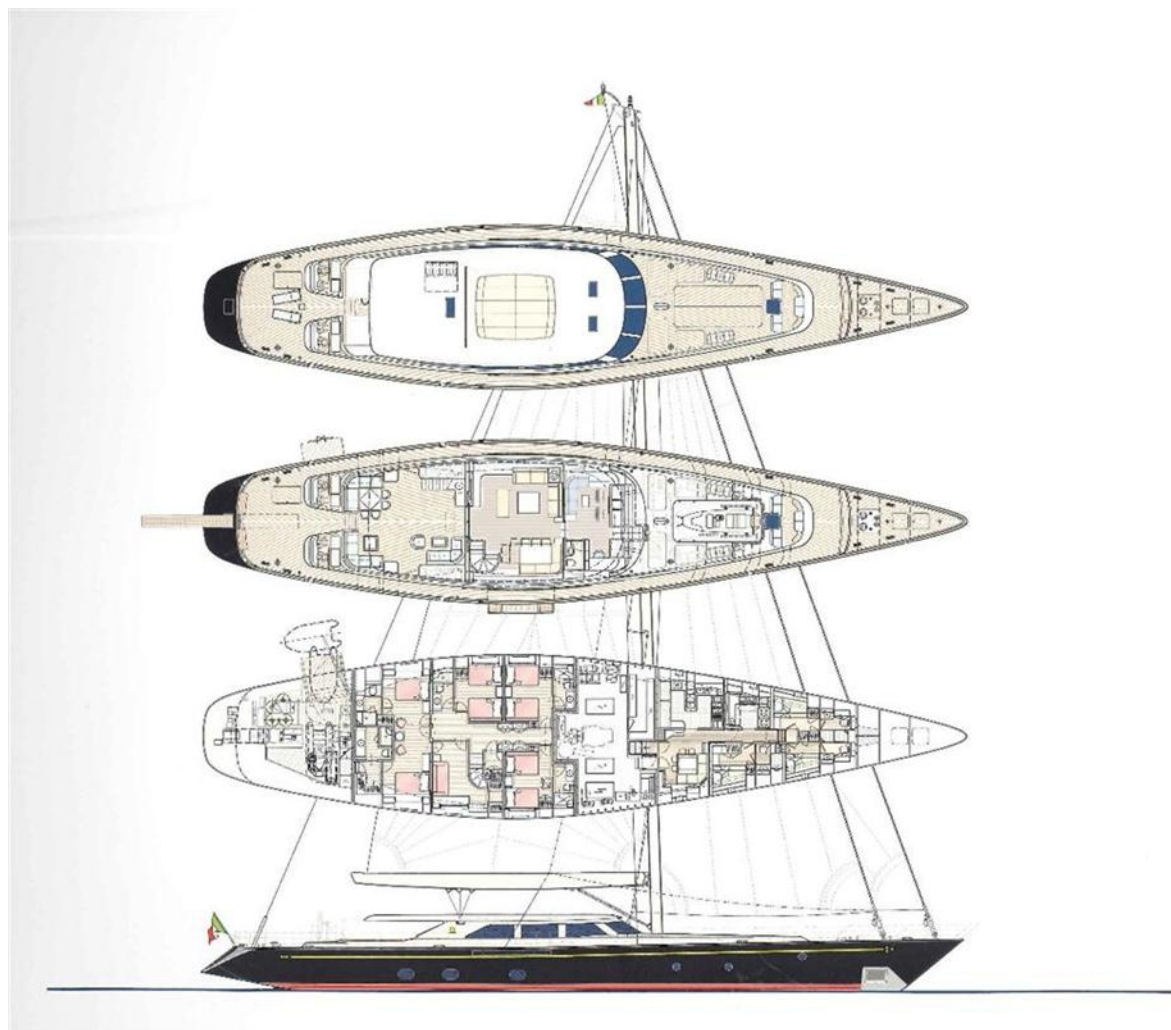

Perini Navi 45M «Heritage» (2006) — 9'600'000 Евро

Эта потрясающая яхта была построена инженерами Perini Navi по проекту ведущего мирового парусного дизайнера Рона Холланда и имеет коммерческий класс ABS + A1 Commercial Yacht Service.

Материал корпуса: Алюминий/сталь
Размеры: 45,3 м х 9 м х 4,1м
Верфь: Perini Navi
Такелаж: Perini Navi, BSI
Год постройки: 2006
Местонахождение: Италия (Ливорно)
Количество гостевых кают: 5 Количество
спальных мест для гостей: 12 Количество
членов экипажа: 6

Палубные планы:

Фотографии: