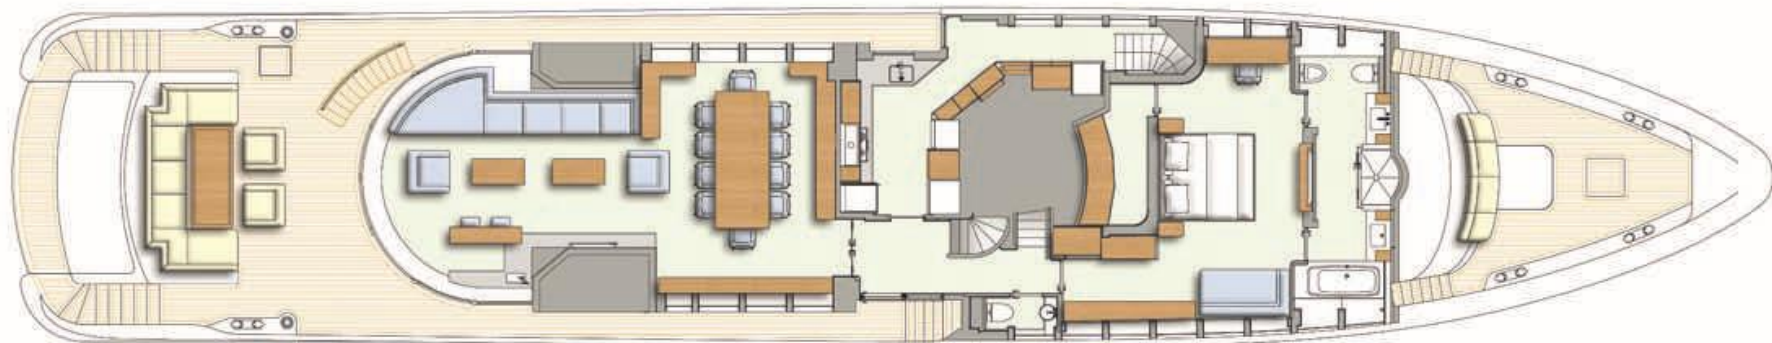

M/Y "PERLE NOIRE"

NORD STAR
SUPERYACHTS