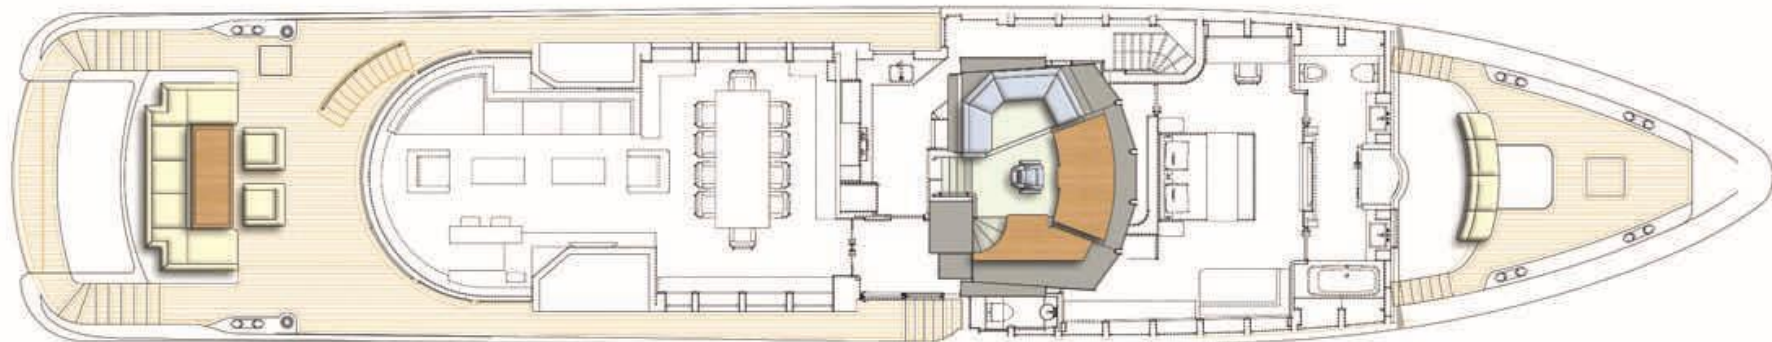

M/Y "PERLE NOIRE"

NORD STAR
SUPERYACHTS