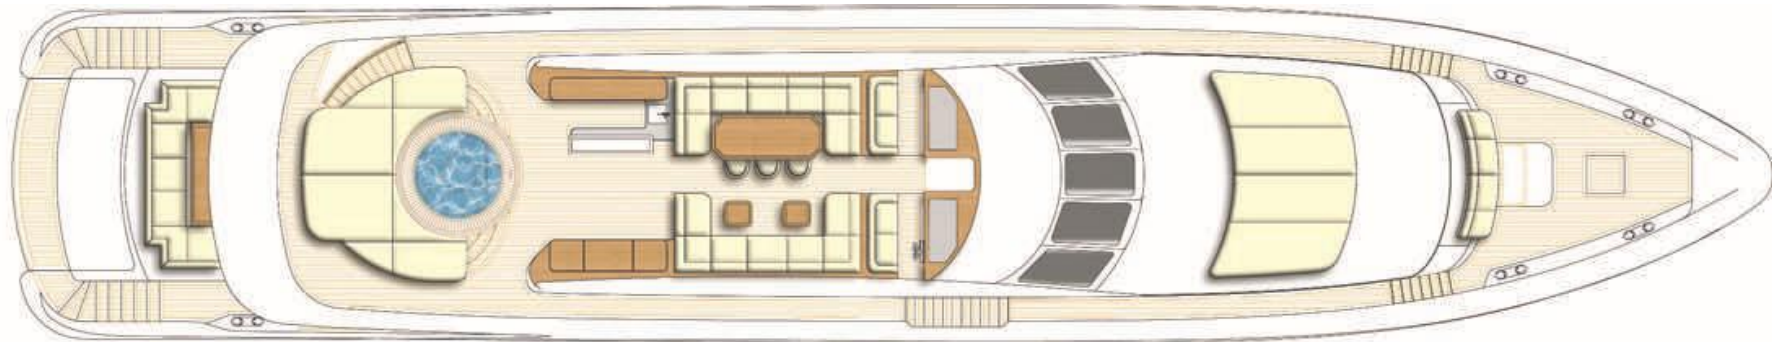

M/Y "PERLE NOIRE"

NORD STAR
SUPERYACHTS