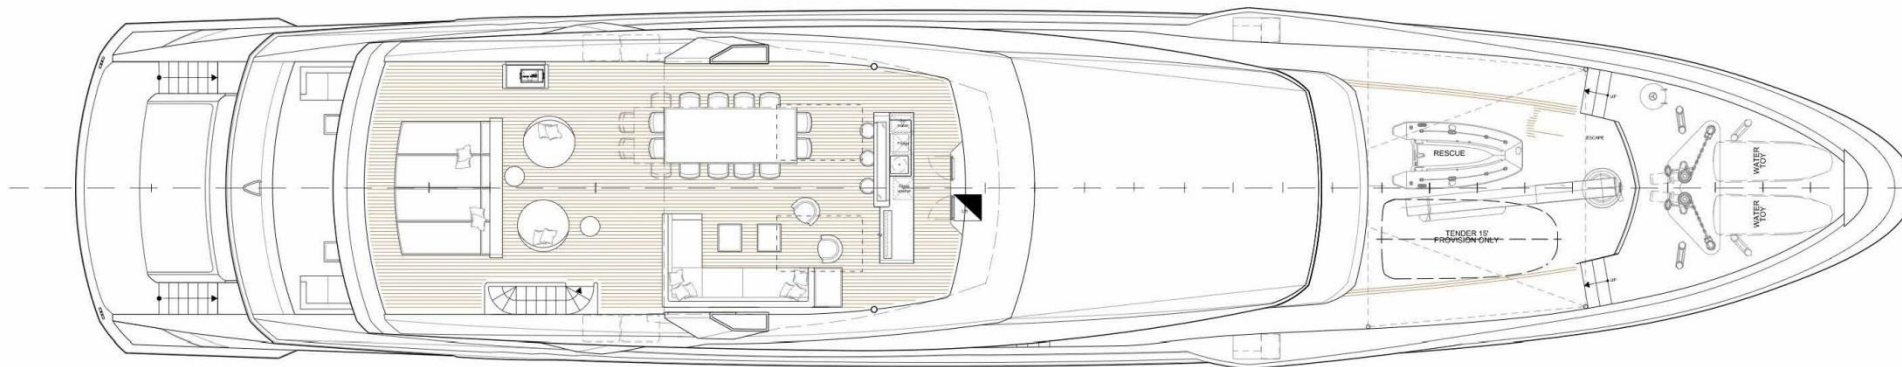

САНДЕК

ВЕРХНЯЯ ПАЛУБА

M/Y "ONLY ONE"

NORD STAR
SUPERYACHTS