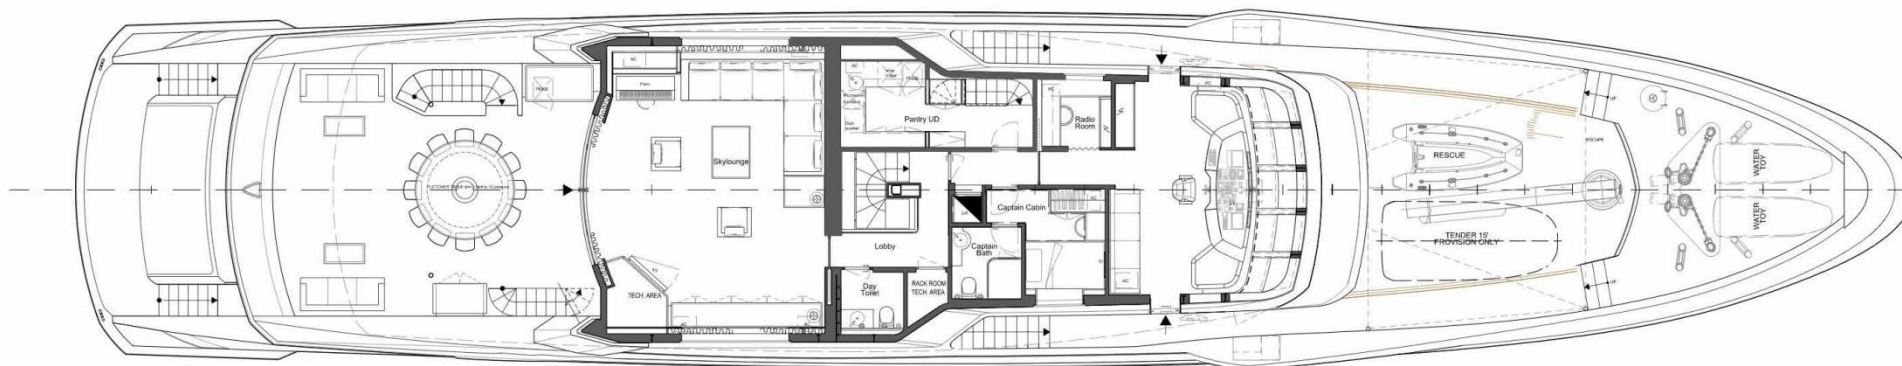

ВЕРХНЯЯ ПАЛУБА

M/Y "ONLY ONE"

NORD STAR
SUPERYACHTS