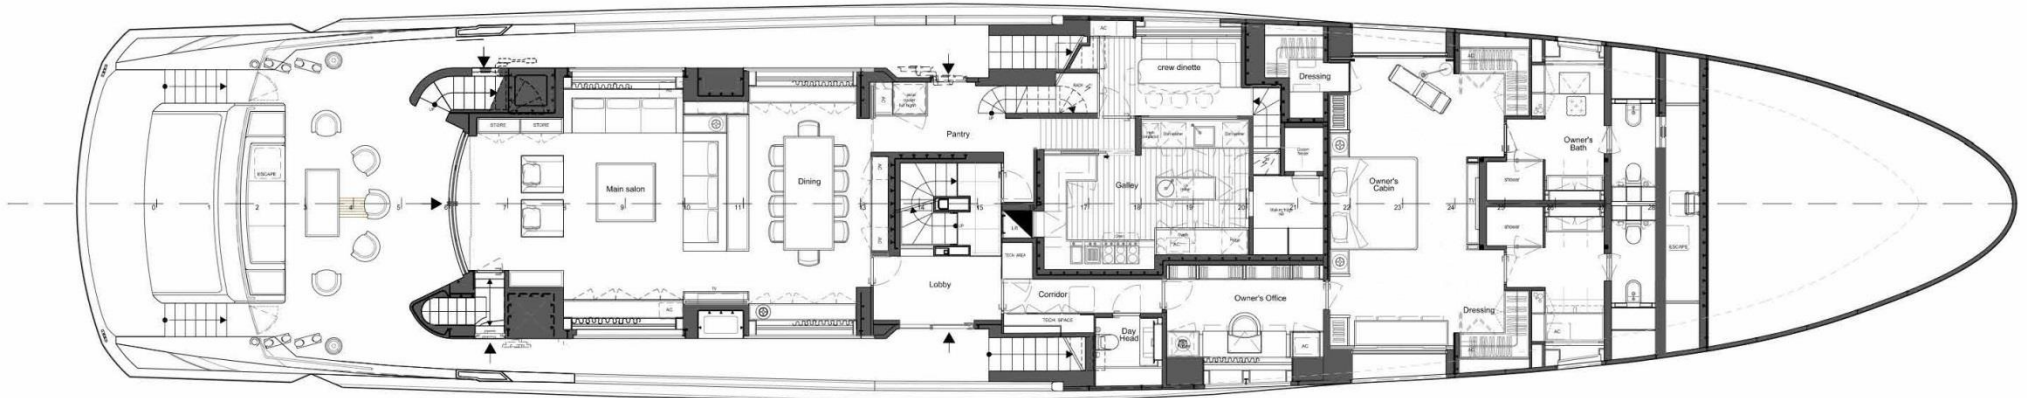

M/Y "ONLY ONE"

NORD STAR
SUPERYACHTS

САНДЕК

ВЕРХНЯЯ ПАЛУБА

M/Y "ONLY ONE"

NORD STAR
SUPERYACHTS

ГЛАВНАЯ ПАЛУБА

НИЖНЯЯ ПАЛУБА